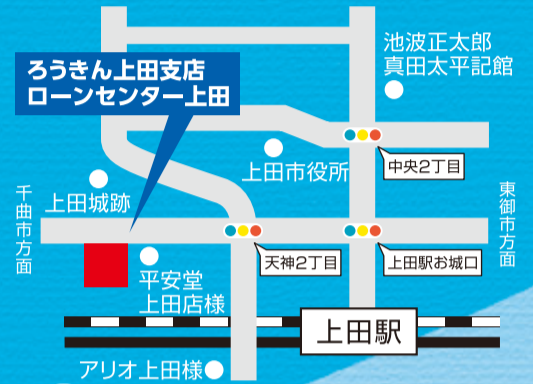

この夏は家を建てよう、夏休みの予定を立てよう!

増税前の早めの準備はこの夏から!
来年10月から消費税10%にUP ※2018.04現在

第13回

住宅・不動産フェア

6/9(土)・10(日)
AM10:00~PM4:00

入場無料

【会場】上田市天神2-4-78
ろうきん上田支店
ローンセンター上田 2階

住まいのこと 土地のこと など
●最新宅地情報 ※出展企業より多数提供
●新築・建売住宅・中古住宅の相談
●リフォーム・増改築の相談
上小地区の優良情報をご用意!

この夏は家を建てよう、夏休みの予定を立てよう!

スタンプラリーチャレンジ

抽選で豪華賞品を当てよう!

1日34組 2日間で68組に当たる!

当日お渡しするチャレンジシート表面の会場内ブース枠「2社以上のスタンプ」を集め、裏面の「アンケート」にご記入いただき、会場入口の受付ブースにご提出いただくと豪華賞品が当たる抽選にチャレンジしていただけます!

抽選で2組
糸魚川市 柵口温泉 権現荘
温泉宿泊券 (ペアチケット)

抽選で8名
糸魚川市 マリンドリーム能生
お買物券(3,000円分)
マリンドリーム能生内各店舗で使えるお買物券 ※写真はイメージです。

抽選で2組
糸魚川市 焼山温泉 清風館
温泉宿泊券 (ペアチケット)

抽選で10組
糸魚川市
フォッサマグナミュージアム
招待券 (ペアチケット)

抽選で10組
糸魚川市
玉翠園・谷村美術館
招待券 (ペアチケット)

抽選で6名
信州ハム
ウイナー詰め合わせ
※当日は引換券を発行いたしますので、ご希望の配達日時をご指定ください。